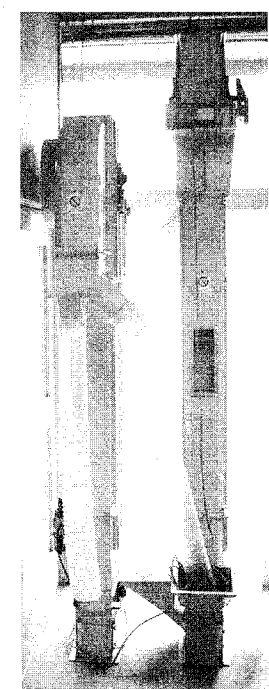

精米タンク・昇降機・スクリーンコンベア
横送りコンベア製造・その他関連機器製造

中林プラント株式会社

○特殊寸法品も短納期で対応致します。
どんな細かな事でも、御相談下さい。

〒111-0031
東京都台東区千束2-32-8/工場 埼玉・山形
TEL 03-3874-1141 FAX 03-3874-1143

精米工場の設計・施工
機械/電気
技術サービス

- ●精米機 ●無洗米設備
- ●ガラス選別機
- ●自動包装机ほか《設備一式》
- ●残留米除去設備
- ●リサイクル関連機器

ISO9001:2008 認証取得

株式会社高星エンジニアリング
営業本部

〒359-0013 埼玉県所沢市城590-1
TEL 042-946-0520/FAX 042-946-0529
e-mail: takaboshi-e@takaboshi-eng.co.jp

本社: 東京都練馬区大泉学園町3-23-11

確実な施工と優れた技術で
ご信頼に応えるタカボシ